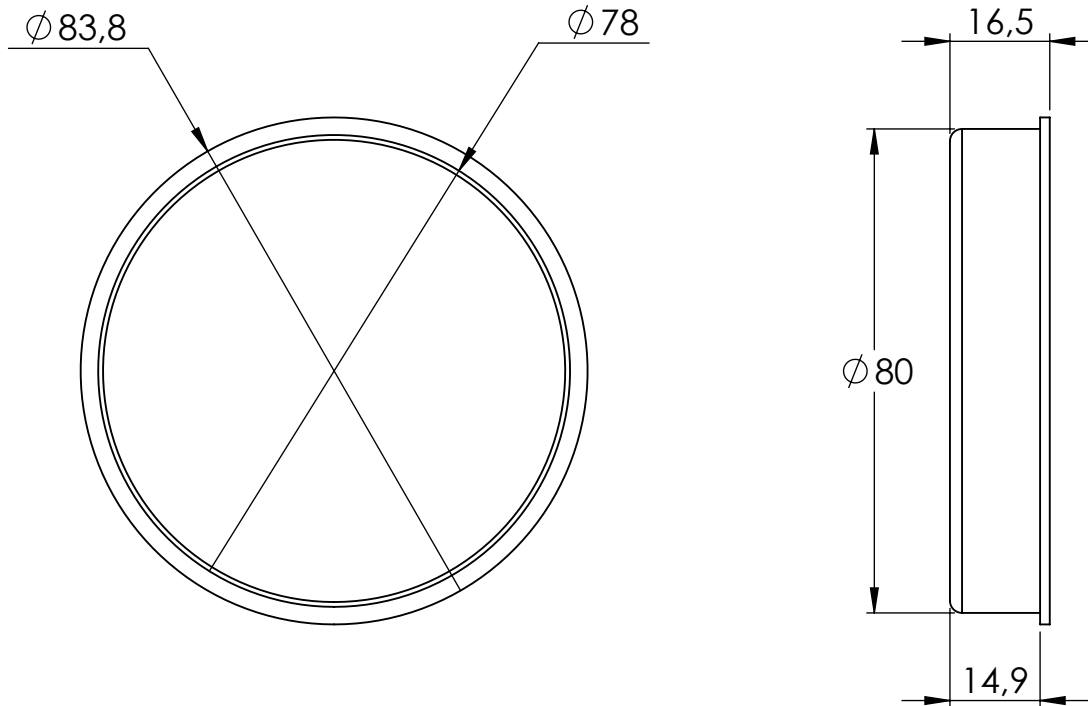

DENOMINACIÓN:

TAPA EXTREMO DE 80mm

REFERENCIA:

TE-80

COLOR: NEGRO

MATERIAL: PP (100% Reciclado y reciclable)

UNIDADES / EMBALAJE: 500 uds.

TAMAÑO / EMBALAJE: 400x600x300 mm

PESO / UNIDAD aprox. $\pm 5\%$: 12 g

CERTIFICADO UNE-EN 15343: Sí

IEPNR: Sí (0 €/kg)

TRANSFORMACIONES PLÁSTICAS ITAL S.L.
POLÍGONO INDUSTRIAL VILLALONQUÉJAR
C/ MONTES DE OCA, N°9 - 09001 - BURGOS - (ESPAÑA)
TELÉFONO: +34 947 29 85 87 - FAX: +34 947 29 84 42
tpital@tpital.com