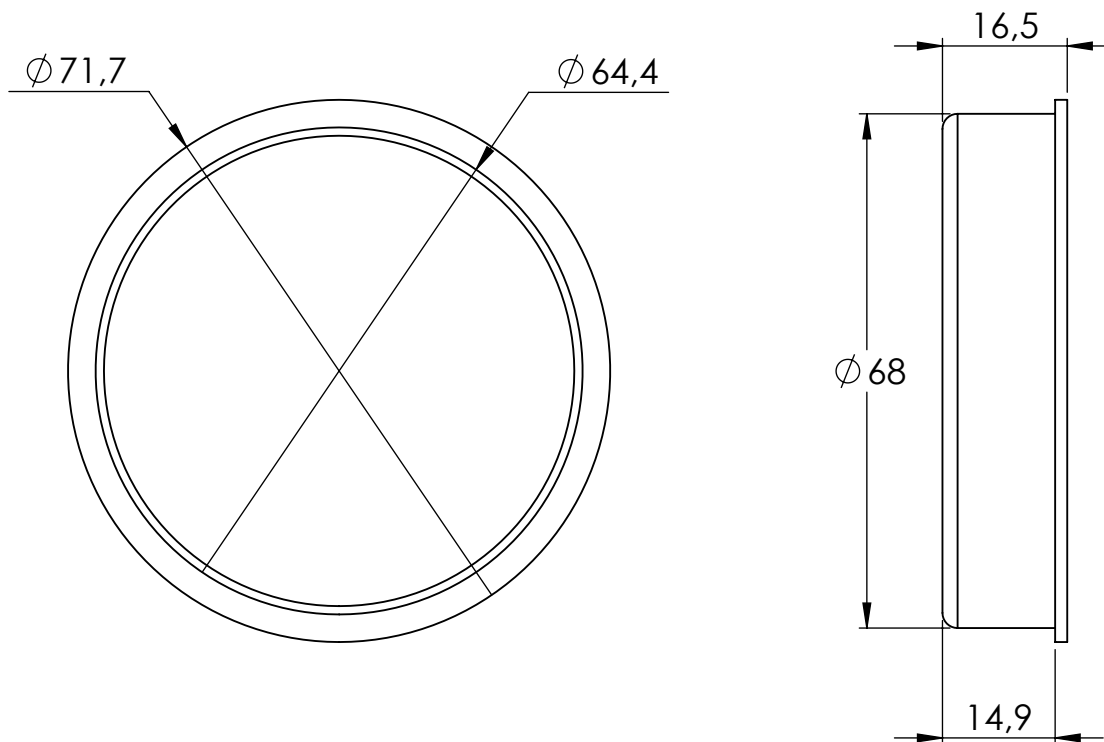

DENOMINACIÓN:

TAPA EXTREMO DE 68mm

REFERENCIA:

TE-68

COLOR: NEGRO

MATERIAL: PP (100% Reciclado y reciclable)

UNIDADES / EMBALAJE: 500 uds.

TAMAÑO / EMBALAJE: 300x400x480 mm

PESO / UNIDAD aprox. $\pm 1g$: 9,5 g

CERTIFICADO UNE-EN 15343: Sí

IEPNR: Sí (0 €/kg)

TRANSFORMACIONES PLÁSTICAS ITAL S.L.
POLÍGONO INDUSTRIAL VILLALONQUÉJAR
C/ MONTES DE OCA, N°9 - 09001 - BURGOS - (ESPAÑA)
TELÉFONO: +34 947 29 85 87 - FAX: +34 947 29 84 42
tpital@tpital.com