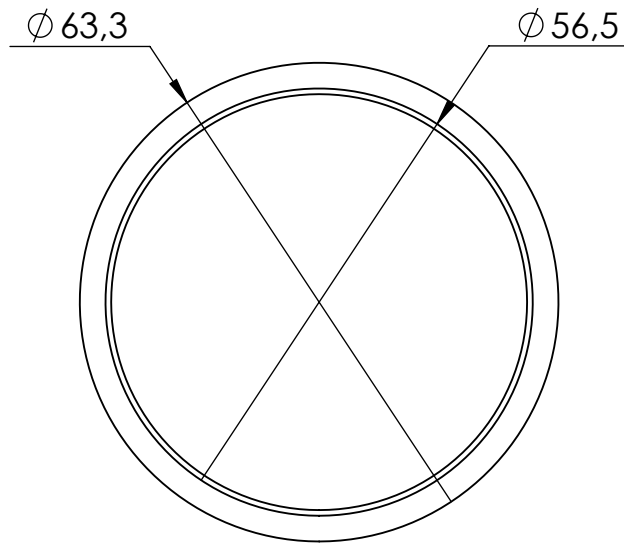

DENOMINACIÓN:

TAPA EXTREMO DE 60mm

REFERENCIA:

TE-60

COLOR: NEGRO

MATERIAL: PP (100% Reciclado y reciclable)

UNIDADES / EMBALAJE: 1.000 uds.

TAMAÑO / EMBALAJE: 400x600x300 mm