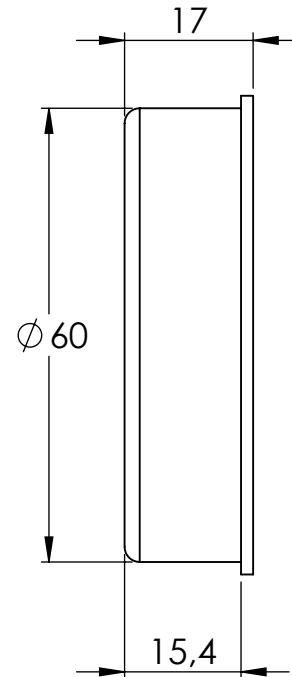

DENOMINACIÓN:

TAPA EXTREMO DE 60mm

REFERENCIA:

TE-60

COLOR: NEGRO

MATERIAL: PP (100% Reciclado y reciclable)

UNIDADES / EMBALAJE: 1.000 uds.

TAMAÑO / EMBALAJE: 400x600x300 mm

PESO / UNIDAD aprox. ± 1 g: 9 g

CERTIFICADO UNE-EN 15343: Sí

IEPNR: Sí (0 €/kg)

TRANSFORMACIONES PLÁSTICAS ITAL S.L.
POLÍGONO INDUSTRIAL VILLALONQUÉJAR
C/ MONTES DE OCA, N°9 - 09001 - BURGOS - (ESPAÑA)
TELÉFONO: +34 947 29 85 87 - FAX: +34 947 29 84 42
tpital@tpital.com